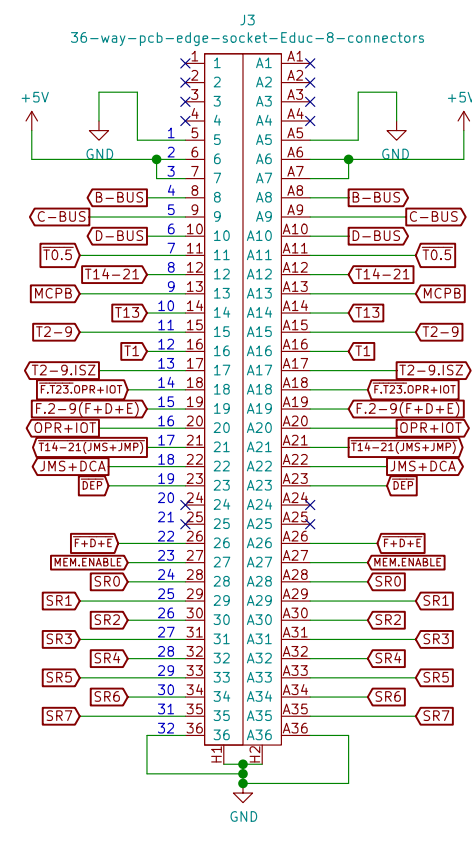

E8-T (TIMING)

E8-D DECODER

E8-M MEMORY

E8-P PROGRAM COUNTER AND ADDER

E8-A ACCUMULATOR

E8-IOT

MULTIPLEXER PORT