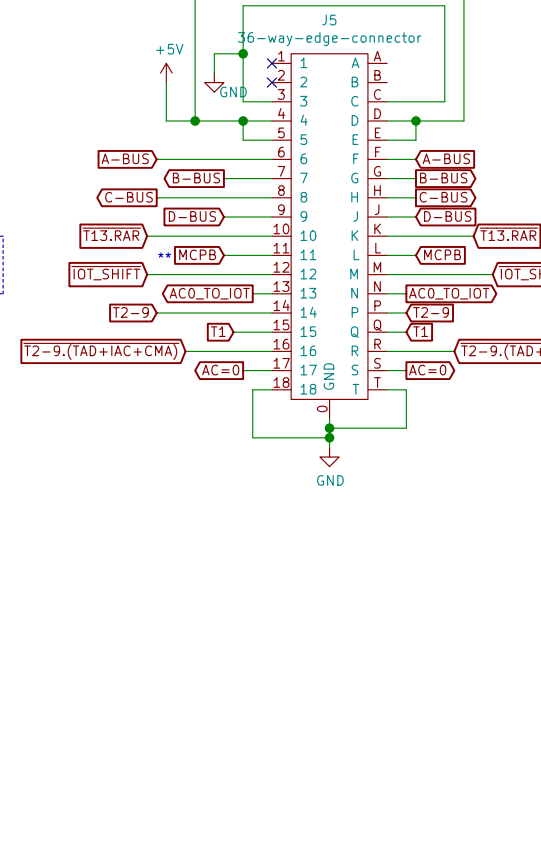

E8-T (TIMING)

E8-D DECODER

E8-M MEMORY

E8-P PROGRAM COUNTER AND ADDER

E8-A ACCUMULATOR

E8-IOT

MULTIPLEXER PORT