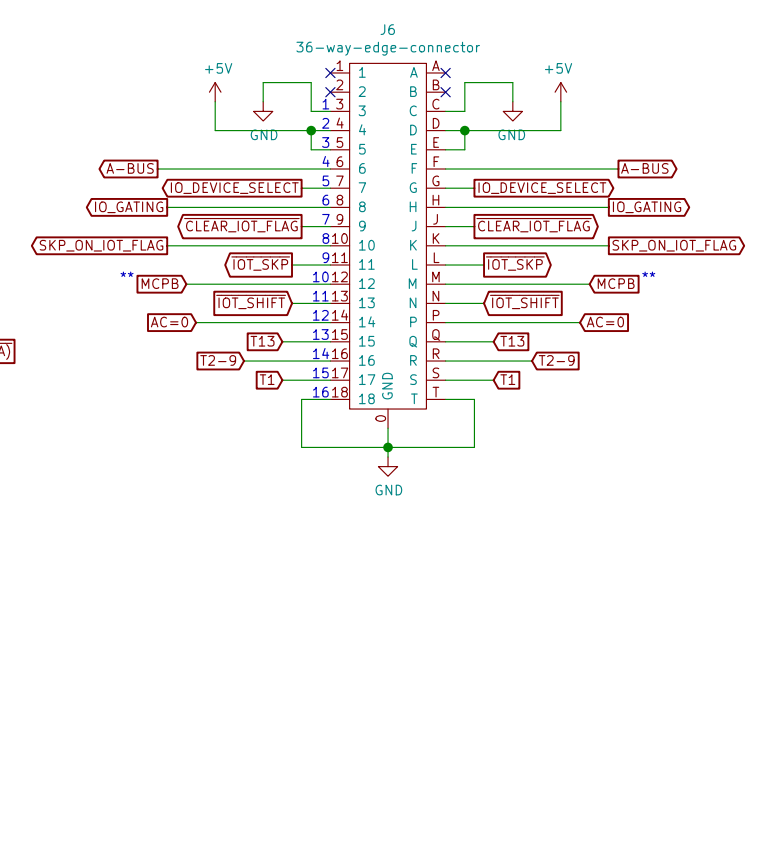

E8-T (TIMING)

E8-D DECODER

E8-M MEMORY

E8-P PROGRAM COUNTER AND ADDER

E8-A ACCUMULATOR

E8-IOT

MULTIPLEXER PORT