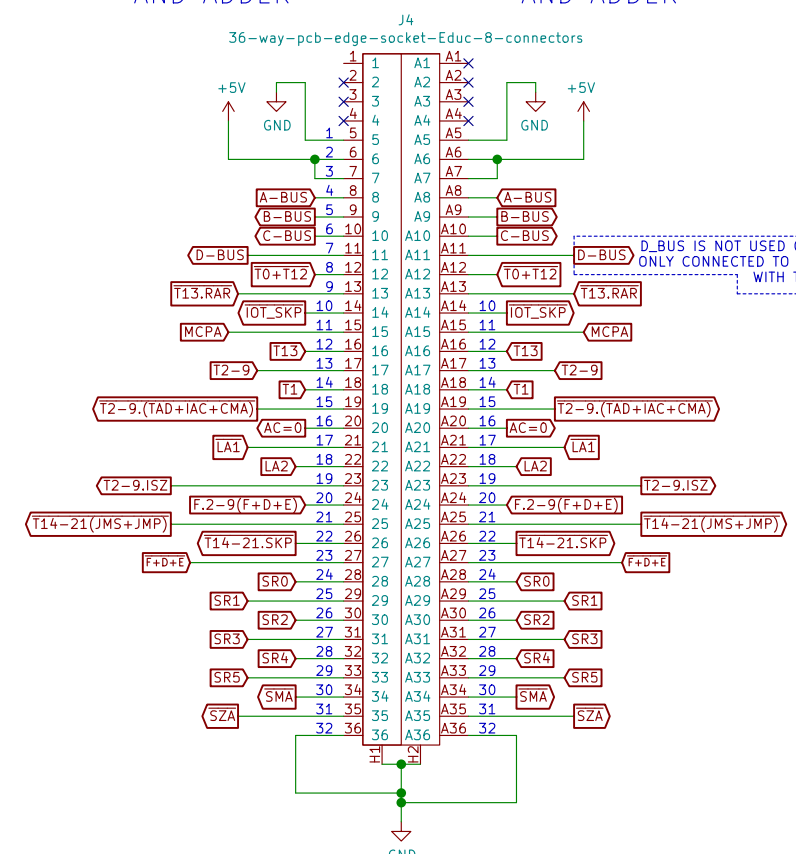

E8-T (TIMING)

E8-D DECODER

E8-M MEMORY

E8-P PROGRAM COUNTER AND ADDER

E8-A ACCUMULATOR

E8-IOT

MULTIPLEXER PORT