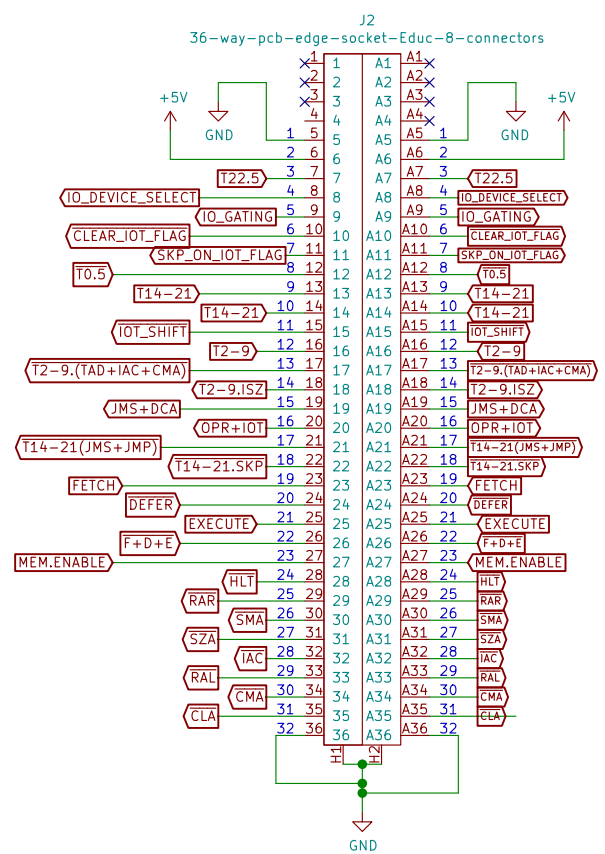

E8-T (TIMING)

E8-D DECODER

E8-M MEMORY

E8-P PROGRAM COUNTER AND ADDER

E8-A ACCUMULATOR

E8-IOT

MULTIPLEXER PORT