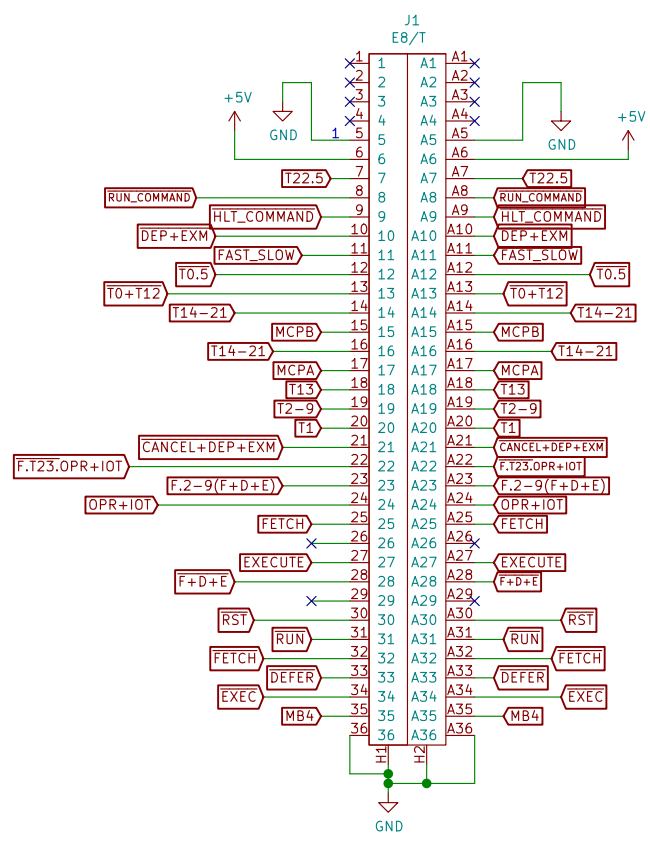

E8-T (TIMING)

E8-D DECODER

E8-M MEMORY

E8-P PROGRAM COUNTER AND ADDER

E8-A ACCUMULATOR

E8-IOT

MULTIPLEXER PORT